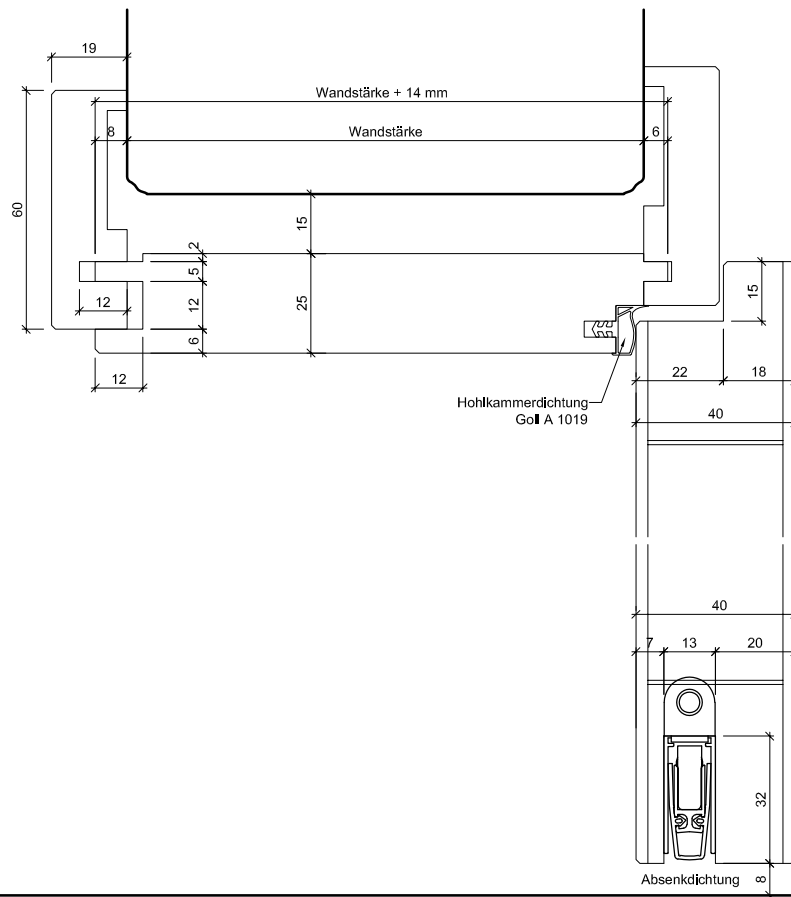

ENTLA dB-Favorite 40 mm

Anwendung: **Innentüre im Wohnungs- und Objektbau**
Futter überfälzt

Türblatt

Türdicke:	40 mm (roh ohne dekorative Beschichtung)
Mittellage:	Schallhemmende Mittellage 34 mm
Deckplatten:	beidseitig 3.2 mm HDF-Deck
dekorative Beschichtung:	Furnier, Schichtstoffplatten
Oberfläche:	roh, grundiert, Grundierfolie, deckend lackiert nach RAL / NCS, farblos lackiert, geölt, gewachst, lasiert
Kante:	Hartholz Einleimer (Standard) oder freie Holzwahl
technische Daten:	siehe Datenblatt

Standard - Beschläge

Schloss:	Mittelschweres Einfallenschloss Glutz 1102
Schliessblech:	Glutz B-1160
Band:	Sassba 11F 3-D 15/92
Absenkdichtung:	optional

<p>ENTLA dB-Favorite 40 mm</p>	<p>Mst. 1:15</p>	<p>ENTLA AG Holzindustrie</p>
<p>AUSFÜHRUNGSBESCHRIEB: Türe dB-Favorite 40mm Futter überfälzt</p>	<p>Erstellt: 25.01.2017 Überarb: 23.09.2022 mm Sachbearbeiter Johann Willen</p>	<p>CH-6162 Entlebuch Telefon 041 480 14 62 Telefax 041 480 33 62 avor@entla.ch</p>
<p>Plan Nr.: I40040-600010</p>	<p>© by ENTLA AG</p>	<p></p>

Detail B-B

Detail A-A

ENTLA dB-Favorite 40 mm

AUSFÜHRUNGSBESCHREIB:
Türe dB-Favorite 40mm
Futter überfäلت

Mst. 1:2

Erstellt: 25.01.2017
Überarb: 23.09.2022 mm
Sachbearbeiter
Johann Willen

Plan Nr.: I40040-600010