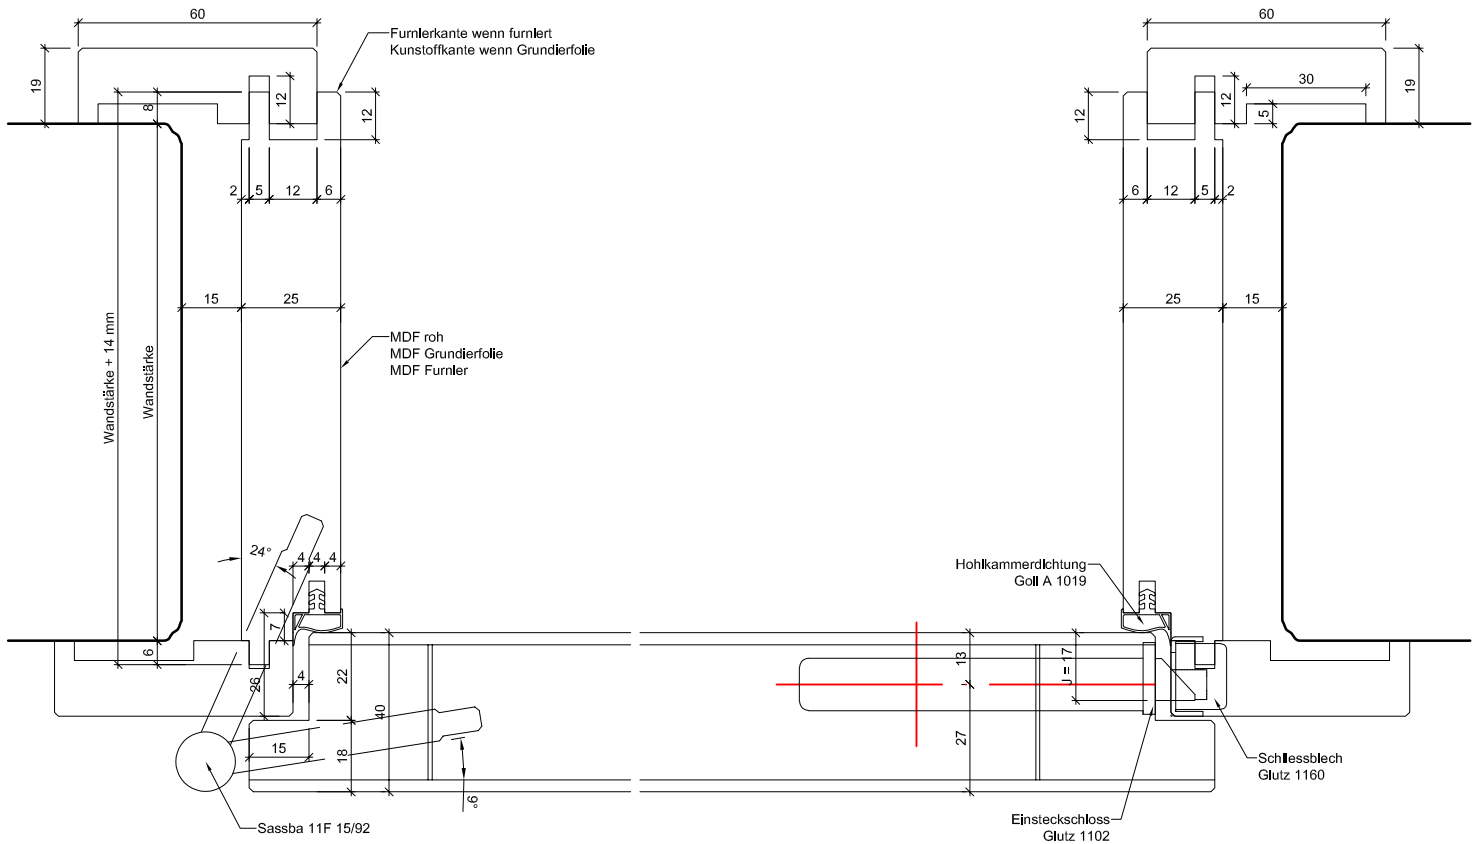

ENTLA dB-Favorite 40 mm

Anwendung: **Innentüre im Wohnungs- und Objektbau**
Futter überfälzt

Türblatt

Türdicke:	40 mm (roh ohne dekorative Beschichtung)
Mittellage:	Schallhemmende Mittellage 34 mm
Deckplatten:	beidseitig 3.2 mm HDF-Deck
dekorative Beschichtung:	Furnier, Schichtstoffplatten
Oberfläche:	roh, grundiert, Grundierfolie, deckend lackiert nach RAL / NCS, farblos lackiert, geölt, gewachst, lasiert
Kante:	Hartholz Einleimer (Standard) oder freie Holzwahl
technische Daten:	siehe Datenblatt

Standard - Beschläge

Schloss:	Mittelschweres Einfallenschloss Glutz 1102
Schliessblech:	Glutz B-1160
Band:	Sassba 11F 3-D 15/92
Absenkdichtung:	optional

<p>ENTLA dB-Favorite 40 mm</p>	<p>Mst. 1:15</p>	<p>ENTLA AG Holzindustrie</p>
<p>AUSFÜHRUNGSBESCHRIEB: Türe dB-Favorite 40mm Futter überfälzt</p>	<p>Erstellt: 25.01.2017 Überarb: 23.09.2022 mm Sachbearbeiter Johann Willen</p>	<p>CH-6162 Entlebuch Telefon 041 480 14 62 Telefax 041 480 33 62 avor@entla.ch</p>
<p>Plan Nr.: I40040-600010</p>	<p>© by ENTLA AG</p>	<p></p>

Detail B-B

Detail A-A

ENTLA dB-Favorite 40 mm

AUSFÜHRUNGSBESCHREIB:
Türe dB-Favorite 40mm
Futter überfäلت

Mst. 1:2

Erstellt: 25.01.2017
Überarb: 23.09.2022 mm
Sachbearbeiter
Johann Willen

Plan Nr.: I40040-600010