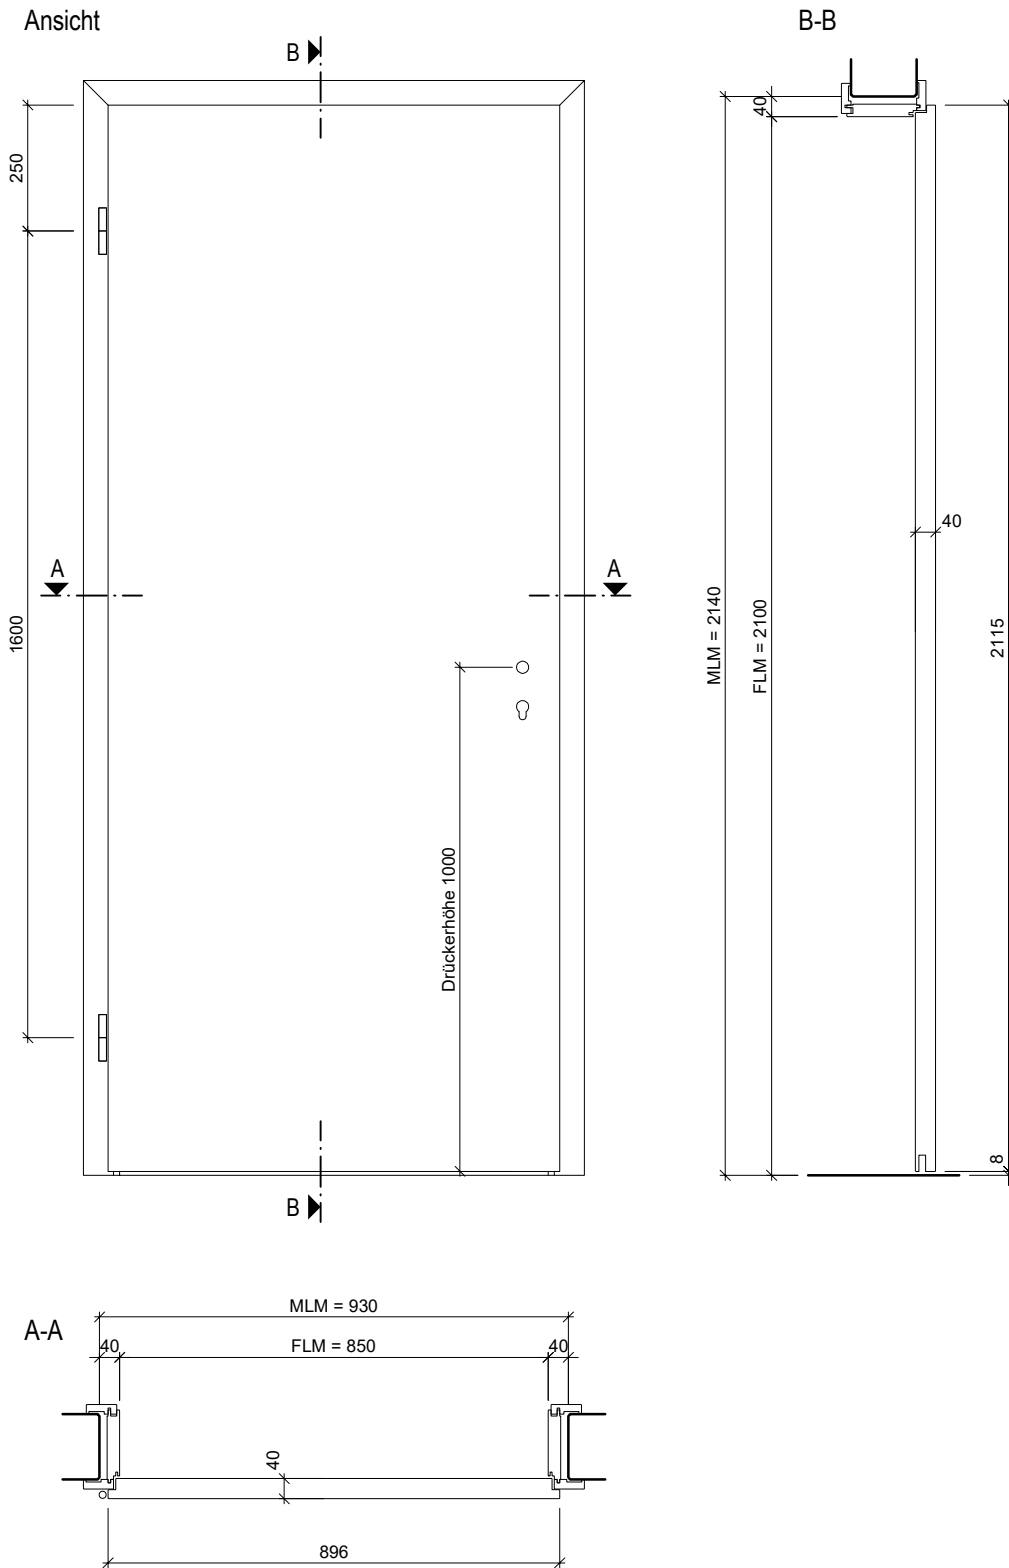

ENTLA dB-Favorite 40 mm

Anwendung: **Innentüre im Wohnungs- und Objektbau**
Futter überfälzt

Türblatt

Türdicke:	40 mm (roh ohne dekorative Beschichtung)
Mittellage:	Schallhemmende Mittellage 34 mm
Deckplatten:	beidseitig 3.2 mm HDF-Deck
dekorative Beschichtung:	Furnier, Schichtstoffplatten
Oberfläche:	roh, grundiert, Grundierfolie, deckend lackiert nach RAL / NCS, farblos lackiert, geölt, gewachst, lasiert
Kante:	Hartholz Einleimer (Standard) oder freie Holzwahl
technische Daten:	siehe Datenblatt

Futter

Holzart Verkleidung:	yellow poplar (Standard) oder freie Holzwahl
Querschnitt:	60 x 19 mm
Holzart Futterbrett:	MDF 25 mm
dekorative Beschichtung:	Furnier
Oberfläche:	roh, grundiert, Grundierfolie, deckend lackiert nach RAL / NCS, farblos lackiert, geölt, gewachst, lasiert

Standard - Beschläge

Schloss:	Mittelschweres Einfallenschloss Glutz 1102
Schliessblech:	Glutz B-1160
Band:	Sassba 11F 3-D 15/92
Absenkdichtung:	optional

<p>ENTLA dB-Favorite 40 mm</p>	<p>Mst. 1:15</p>	<p>ENTLA AG Holzindustrie</p>
<p>AUSFÜHRUNGSBESCHRIEB: Türe dB-Favorite 40mm Futter überfälzt</p>	<p>Erstellt: 25.01.2017 Überarb: 23.09.2022 mm Sachbearbeiter Johann Willen</p>	<p>CH-6162 Entlebuch Telefon 041 480 14 62 Telefax 041 480 33 62 avor@entla.ch</p>
<p>Plan Nr.: I40040-600010</p>	<p>© by ENTLA AG</p>	<p></p>

Detail B-B

Detail A-A

ENTLA dB-Favorite 40 mm

AUSFÜHRUNGSBESCHREIB:
Türe dB-Favorite 40mm
Futter überfäلت

Mst. 1:2

Erstellt: 25.01.2017
Überarb: 23.09.2022 mm
Sachbearbeiter
Johann Willen

Plan Nr.: I40040-600010